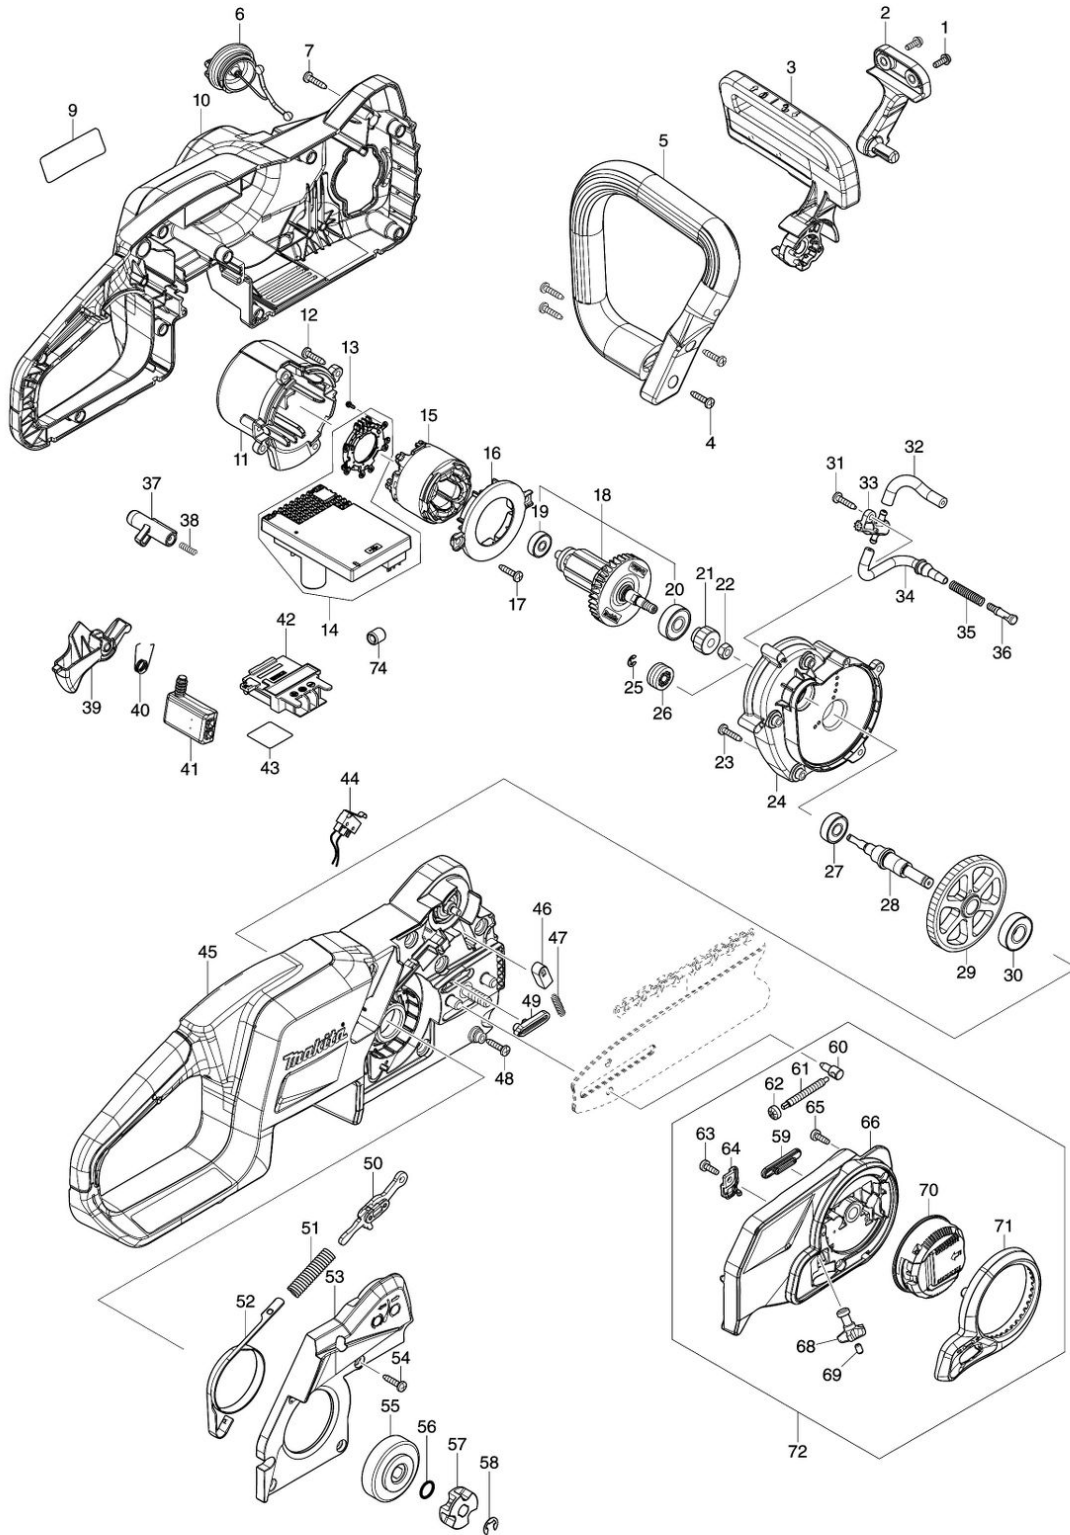

Partdrawing for DUC407ZX1 - Kettingzaag

Model No.DUC407 400MM CORDLESS CHAIN SAW

Nr.	Part nr.	Name
001	911118-1	Schroef 4X12 P
002	413J87-7	Handbeschermingveer DUC307
003	141K82-0	Veiligheidskap
003C10	810R21-0	Waarschuwingslabel DUC307
004	266326-2	Tap Schroef 4X18mm P
005	413J75-4	Voorhandgreep
006	162C20-1	Tankdop
006C10	213A30-0	O-ring 29,5mm DUC307
007	266326-2	Tap Schroef 4X18mm P
009	858R24-6	Naamplaat DUC407
010	183W84-2	Behuizingset
010C10	263005-3	Rubber Pen 6 AC320H P
010C20	8057G1-2	Label Makita DUC307
011	413J76-2	Motorhuiset
012	266326-2	Tap Schroef 4X18mm P
013	652119-7	Met.schr M2x6mm
014	620J79-1	Controller
015	629B62-7	Veld DUC307
016	413J86-9	Tussenplaat
017	266326-2	Tap Schroef 4X18mm P
018	519766-6	Anker assy
019	211499-6	Kogellager 626ZZ DUH604S
020	211092-6	Kogellager 629Ddw
021	227989-9	Tandwiel 16
022	252186-8	Moer M6 9554Nb
023	266326-2	Tap Schroef 4X18mm P
024	413J72-0	Lagerhuis
025	961011-9	Stopring E-4
026	226884-0	Wormtandwiel DUC353Z
027	211032-4	KOGELLAGER 608ZZ P
028	327A29-0	As
029	227990-4	Tandwiel 73
030	210216-1	Kogellager 6001DDW P
031	266326-2	Tap Schroef 4X18mm P
032	422914-7	Olieleiding 3-60
033	141N25-0	Oliepomp DUA300 A
034	422913-9	Olieleiding 3-105
035	231975-4	Drukveer Dcs230T
036	452666-6	Zuigkop DUC355/EA3201S A
037	413J88-5	Schakelknop A/U
038	231469-9	Drukveer 4
039	413J84-3	Schakelhendel
040	233621-5	Torsieveer 9 Dur364L
041	651083-9	Schakelaar C3Xa-1Pspm Dsp600
042	643874-2	Aansluitunit Dhp483
043	858R26-2	Label serienr. DUC407